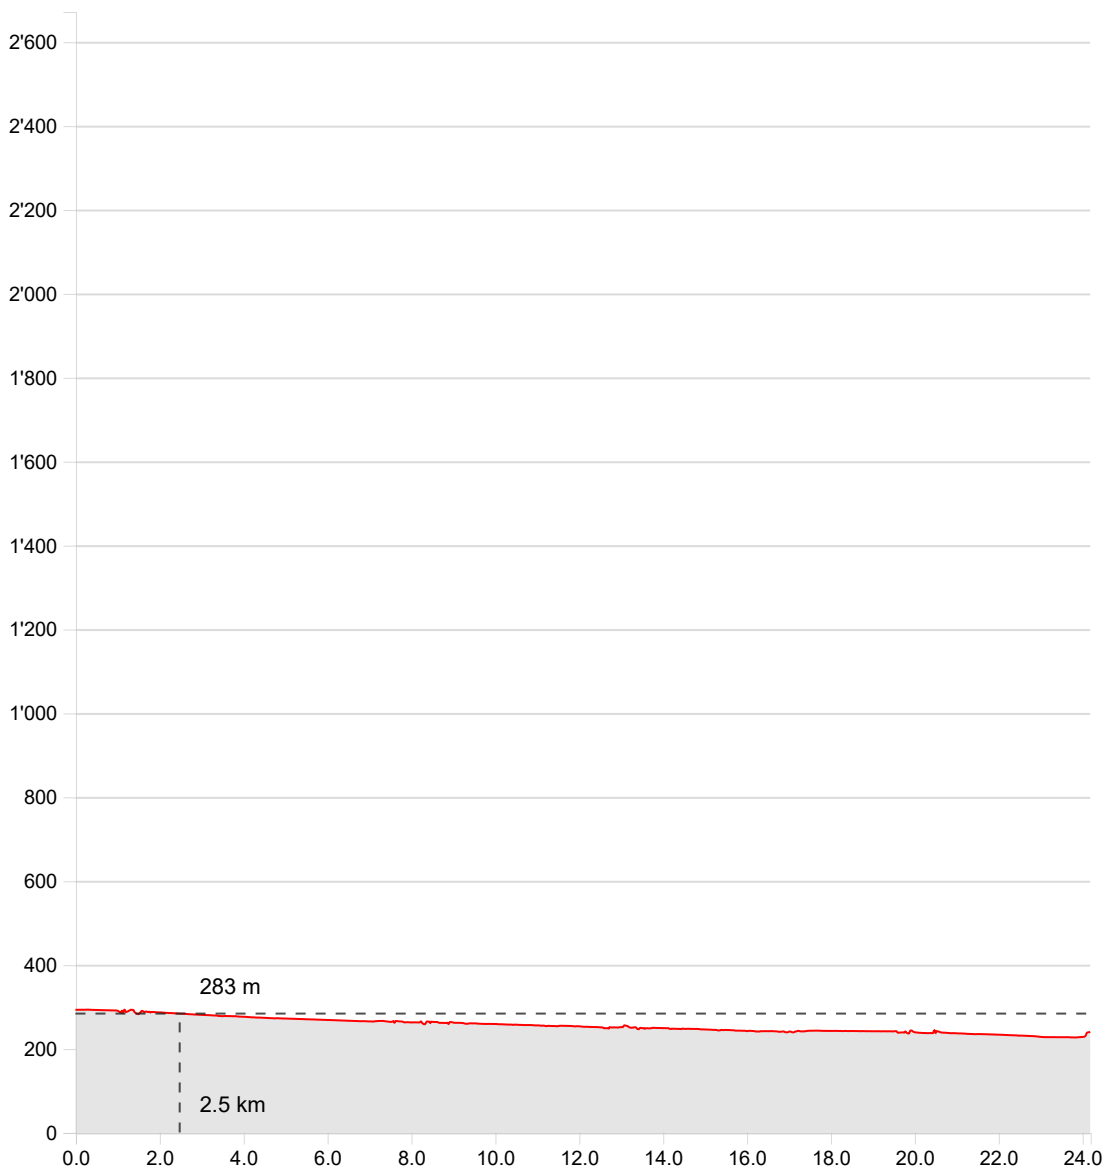

**Other**  
**E13 Biasca - Bellinzona**

<b>Length</b>	<b>24.19 km</b>	<b>Min/max elev.</b>	<b>227 m/293 m</b>
<b>Ascents/Descents</b>	<b>138 m/190 m</b>	<b>No time</b>	<b>-</b>