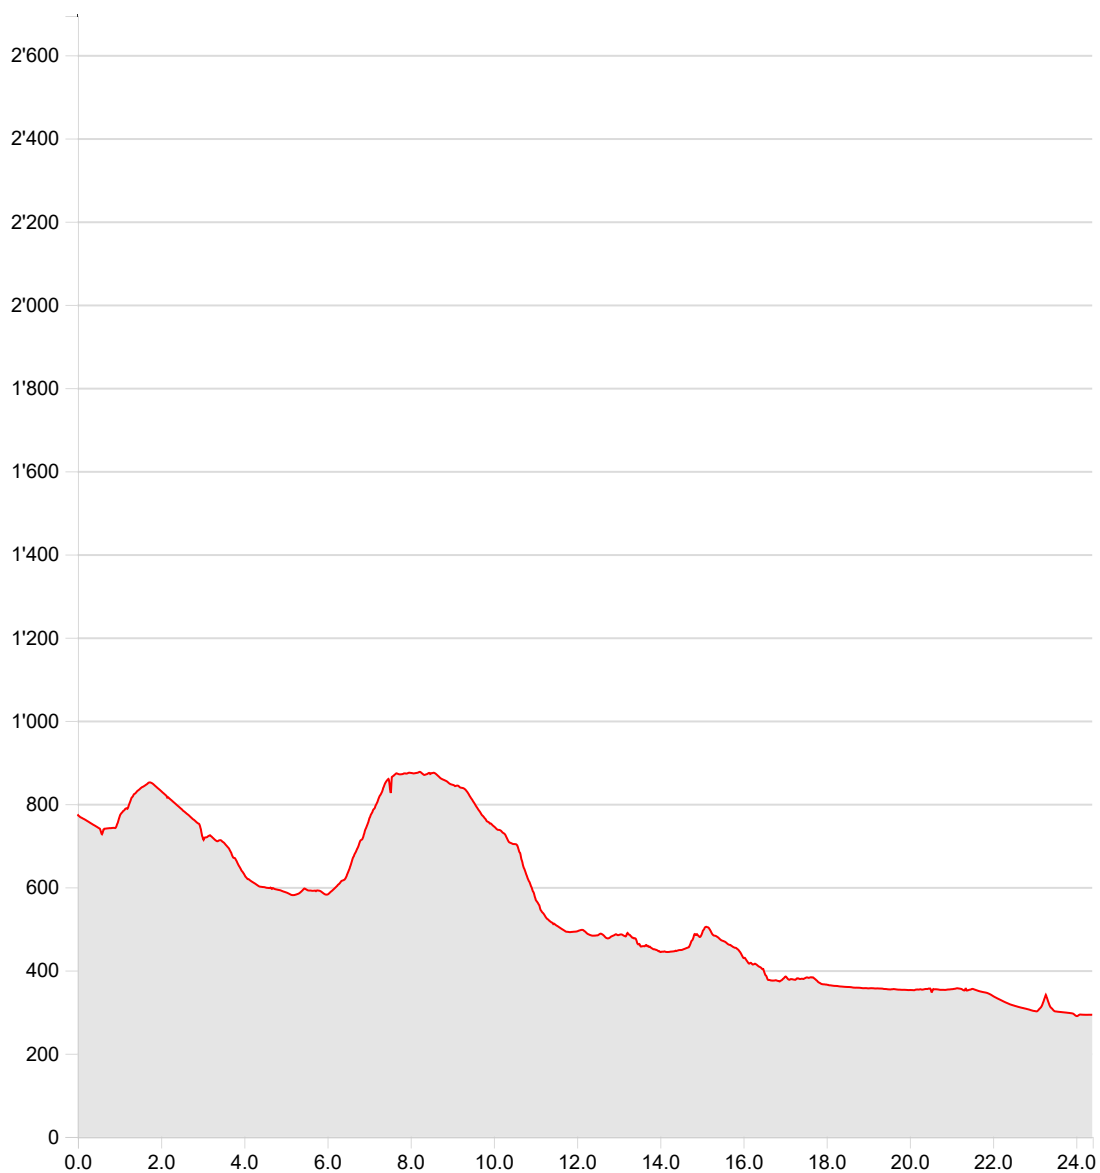

Other

E12 Aquila - Biasca

Length	24.39 km	Min/max elev.	289 m/876 m
Ascents/Descents	714 m/1'196 m	No time	-