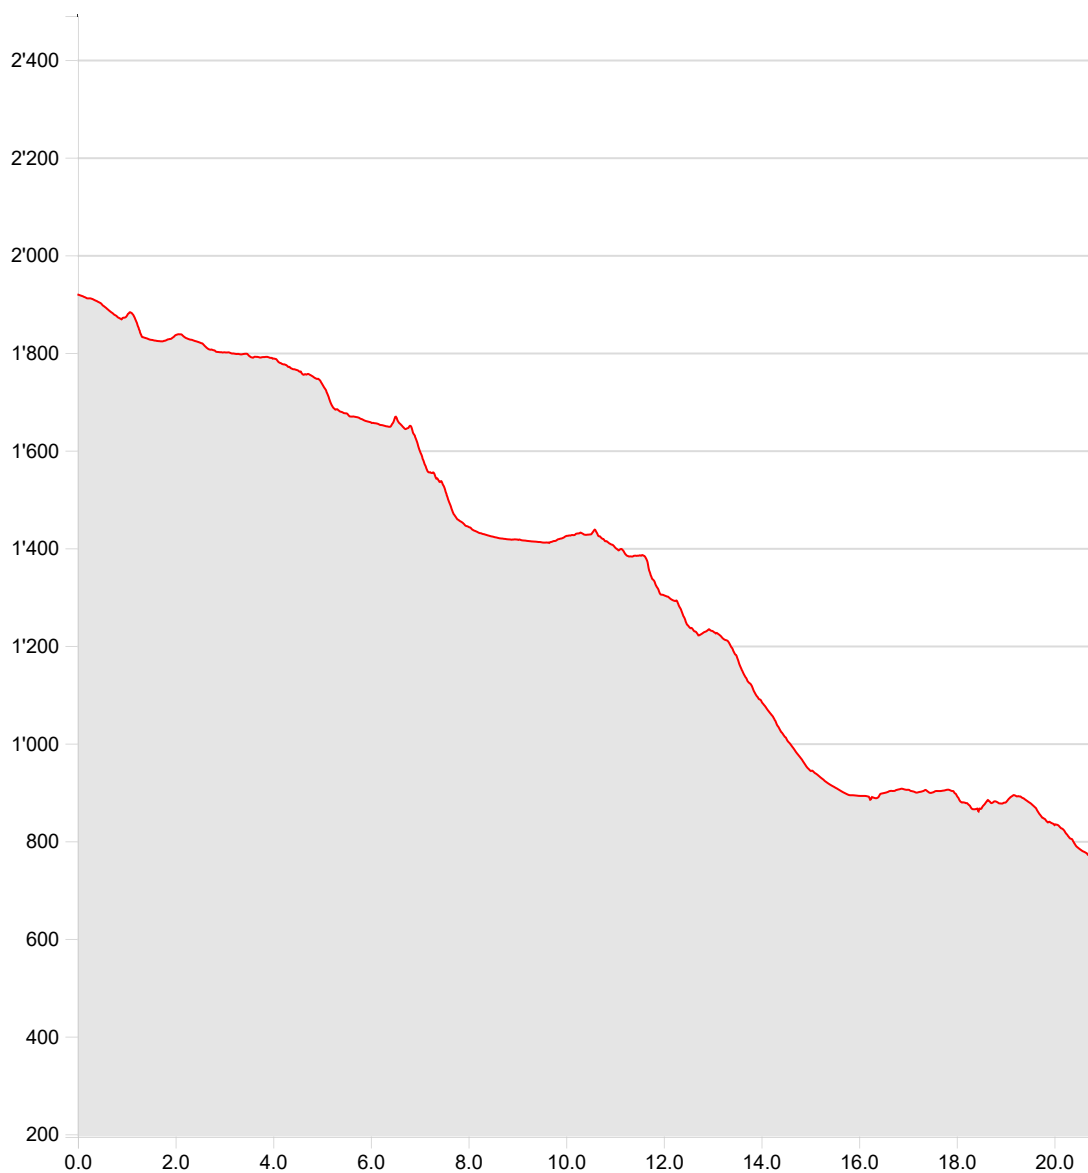

## E11 Lucomagno - Aquila

<b>Length</b>	<b>20.78 km</b>	<b>Min/max elev.</b>	<b>766 m/1'919 m</b>
<b>Ascents/Descents</b>	<b>217 m/1'370 m</b>	<b>No time</b>	<b>-</b>