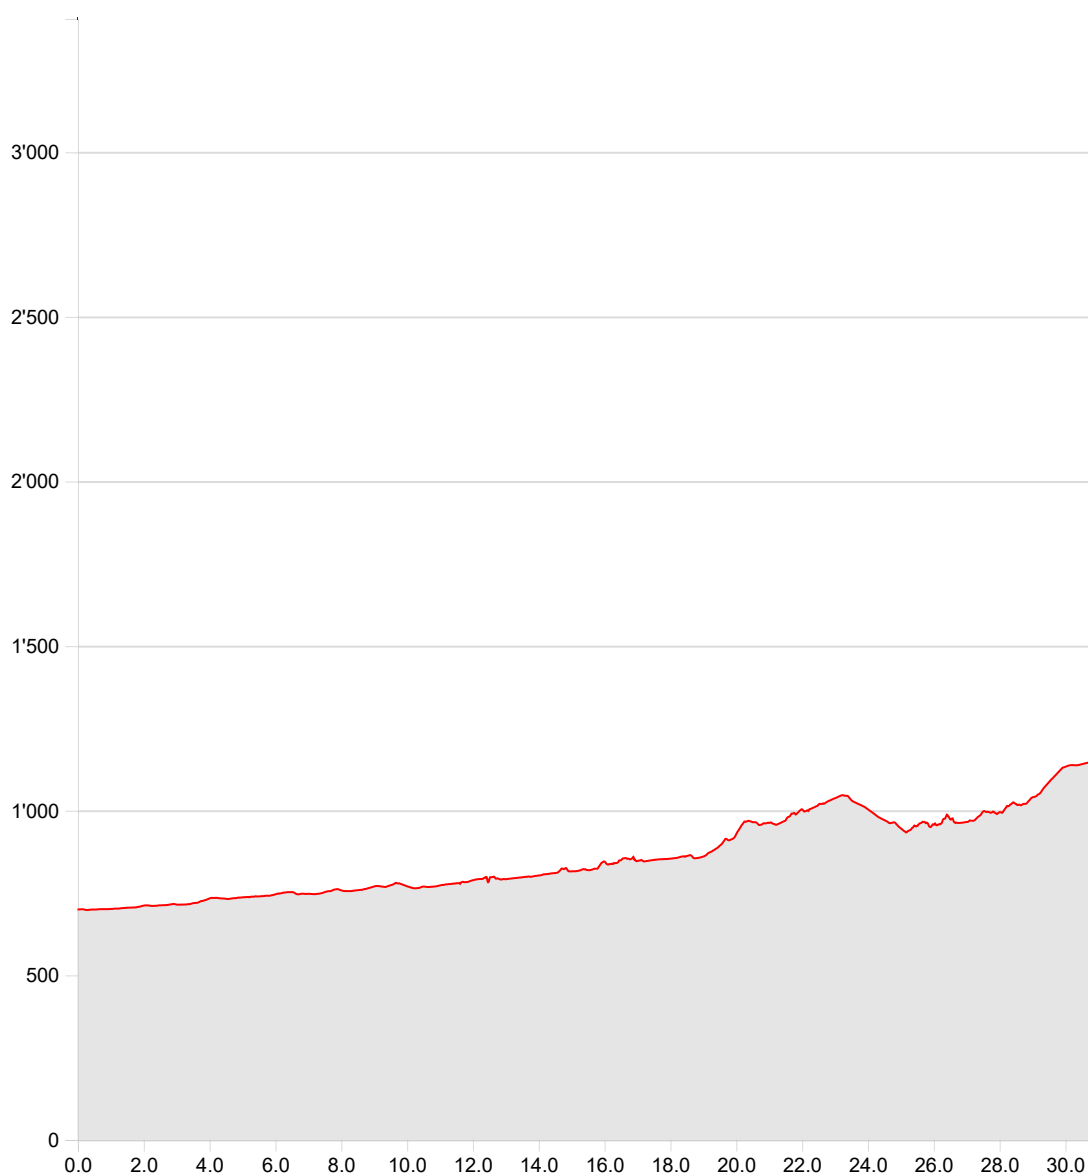

**Other**  
**E09 Ilanz - Disentis**

<b>Length</b>	<b>30.83 km</b>	<b>Min/max elev.</b>	<b>697 m/1'145 m</b>
<b>Ascents/Descents</b>	<b>841 m/402 m</b>	<b>No time</b>	<b>-</b>