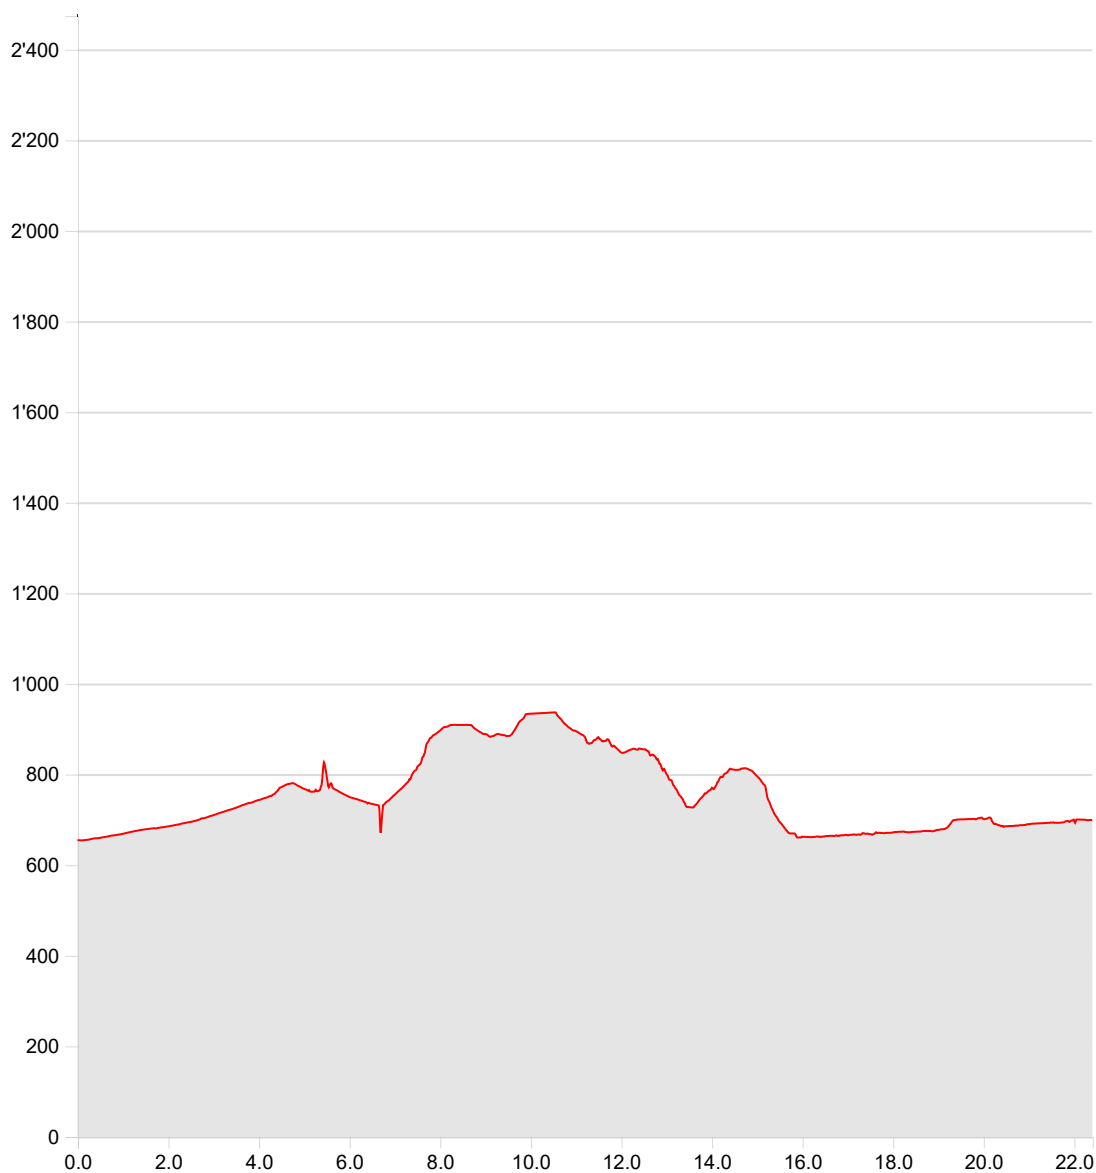

Other
E08 Bonaduz - Ilanz

Length	22.40 km	Min/max elev.	654 m/936 m
Ascents/Descents	745 m/700 m	No time	-