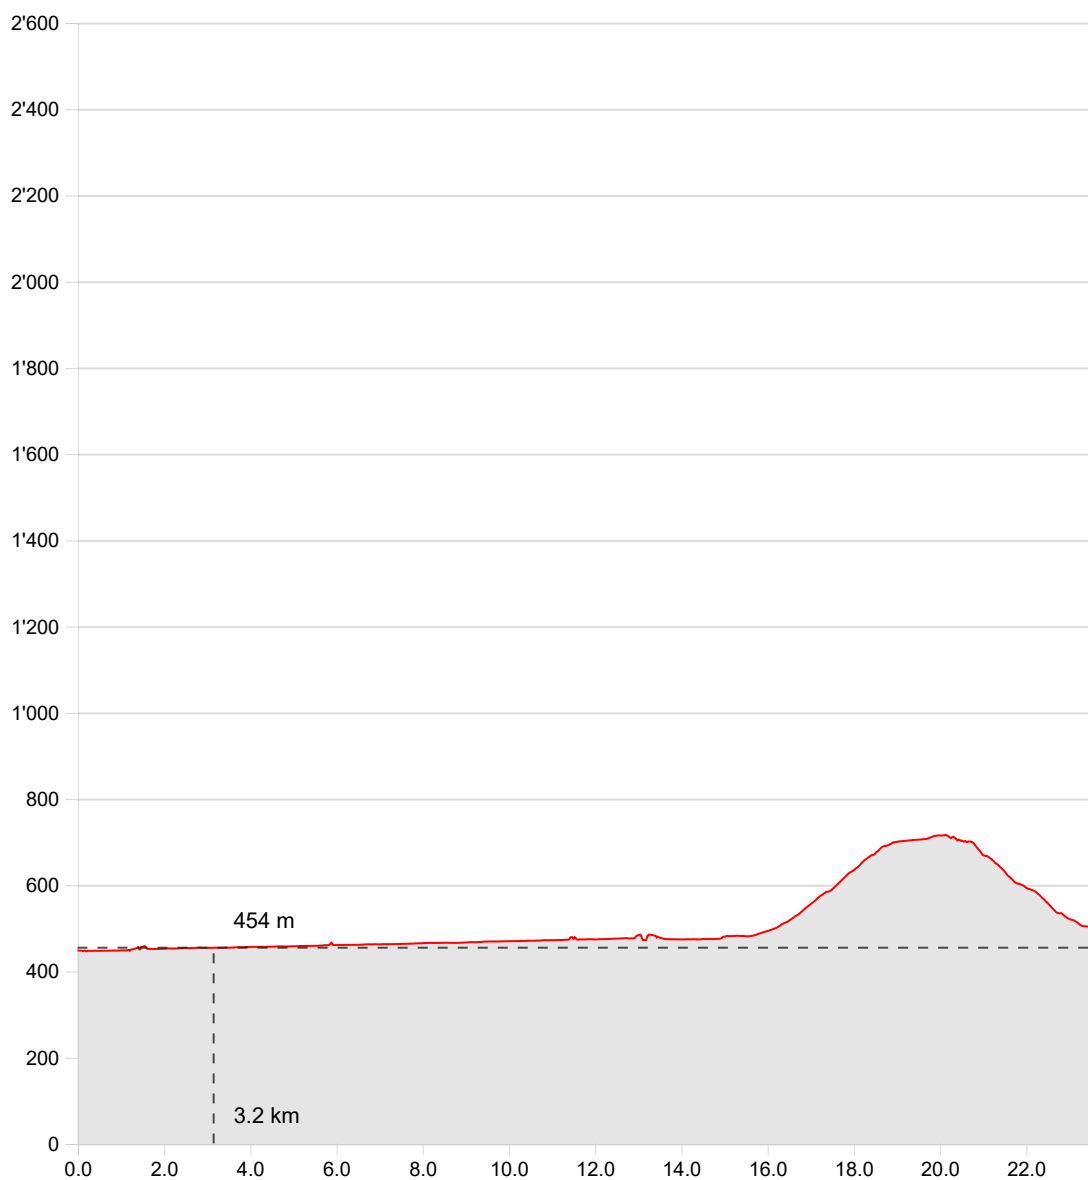

Other
E05 Buchs - Maienfeld

Length	23.54 km	Min/max elev.	446 m/716 m
Ascents/Descents	356 m/300 m	No time	-